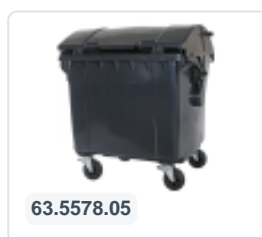

Geeignetes Zubehör