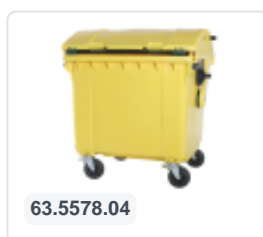

Geeignetes Zubehör