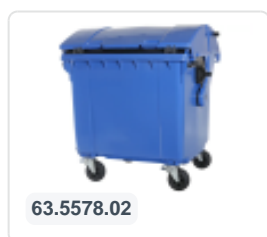

Geeignetes Zubehör