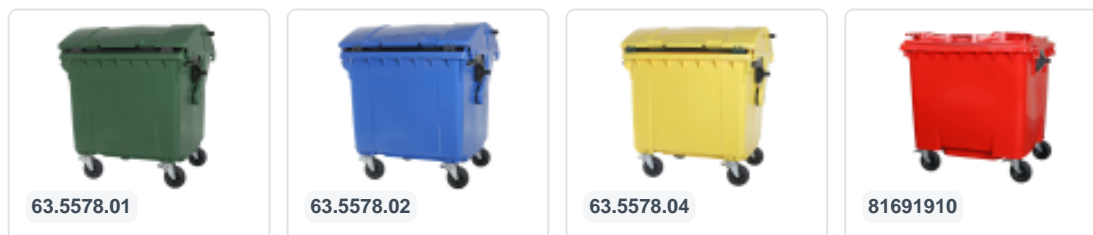

Geeignetes Zubehör