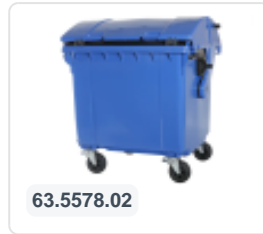

Geeignetes Zubehör

Alternative Artikel