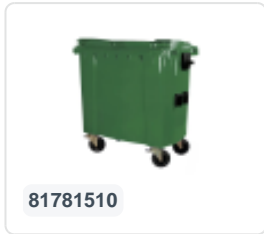

Geeignetes Zubehör

Alternative Artikel