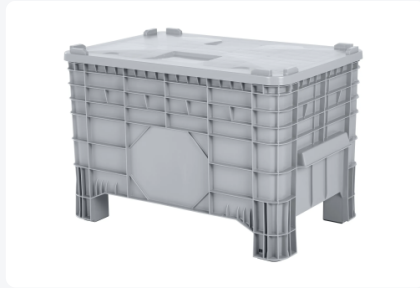

Artikelnummer: 10.1425.BF

Deckel für Palettenbox Type 1425.B (1040x640mm) grau

Produkteigenschaften

Außenmaß
(LxBxH) 1050 × 650 mm

Material HDPE

Artikelnummer 10.1425.BF

Gewicht (kg) 4 kg

Farbe Grau