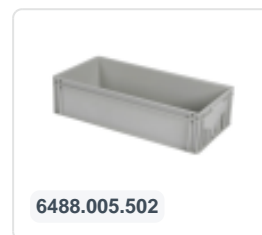

Aufliegedeckel - 800 x 400 mm - Grau

Produkteigenschaften

Außenmaß (LxBxH) 800 x 400 x 26 mm

Material PP

Artikelnummer 8.8040.OD.1

Gewicht (kg) 1,1 kg

Temp. Beständigkeit -10°C bis +60°C

Farbe Grau

Anzahl pro Palette 120

Beschreibung

Kunststoffdeckel 800 x 400 mm für Stapelbehälter 800 x 400 mm. Hergestellt aus PP-Neuware.

Die Stapelbehälter mit Deckel sind weiterhin mit 800 x 400 mm großen Stapelbehältern stapelbar.

Der Deckel ist nicht für stapelbare und nestbare Behälter oder kleinere Euro-Norm-Stapelbehälter geeignet.

Geeignetes Zubehör

Alternative Artikel