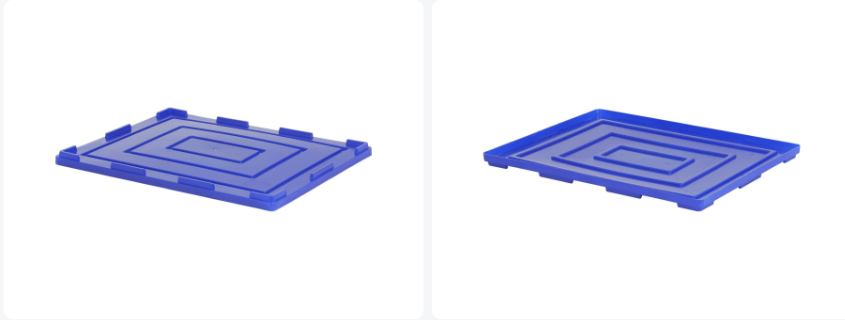

Artikelnummer: 8.8060.OD.3

Aufliegedeckel - 800 x 600 mm - Blau

Produkteigenschaften

Außenmaß
(LxBxH) 800 x 600 x 44 mm

Material PP

Artikelnummer 8.8060.OD.3

Gewicht (kg) 2 kg

Temp.
Beständigkeit -10°C bis +60°C

Farbe Blau

Anzahl pro
Palette 80

Beschreibung

Mit diesem blauen Aufliegedeckel können Stapelbehälter mit den Maßen 800 x 600 mm verschlossen werden. Die Ware wird so optimal geschützt. Die Stapelbehälter sind auch mit Deckel stapelbar.