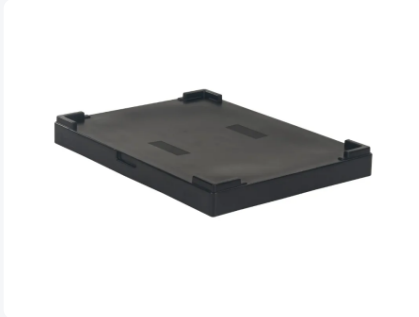

# Aufliegedeckel - 800 x 600 mm - für MAGNUM Box faltbare Palettenbox

## Produkteigenschaften

Außenmaß  
(LxBxH) 809 x 609 x 91 mm

Material PP-Regenerat

Artikelnummer 2636.820.930

Gewicht (kg) 6,2 kg

Temp.  
Beständigkeit -30°C bis +40°C

Farbe Schwarz