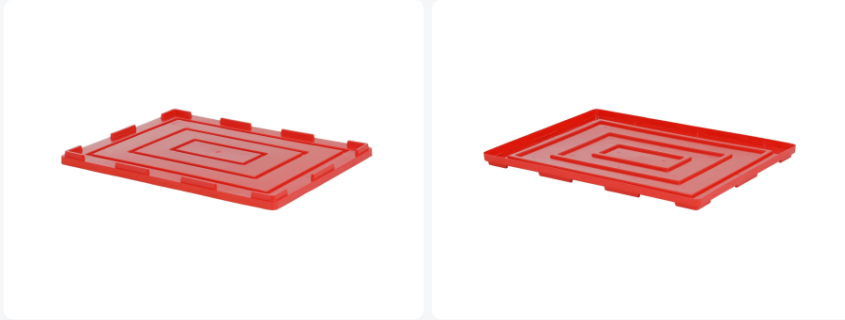

Artikelnummer: 8.8060.OD.4

Aufliegedeckel - 800 x 600 mm - Rot

Produkteigenschaften

Außenmaß
(LxBxH) 800 x 600 x 44 mm

Material PP

Artikelnummer 8.8060.OD.4

Gewicht (kg) 2 kg

Temp.
Beständigkeit -10°C bis +60°C

Farbe Rot

Anzahl pro
Palette 80

Beschreibung

Roter Aufliegedeckel aus lebensmittelechtem Kunststoff für Stapelbehälter mit den Maßen 800 x 600 mm. Der rote Aufliegedeckel ist eine ideale Ergänzung zu den roten Stapelbehältern mit den Abmessungen 800 x 600 mm.