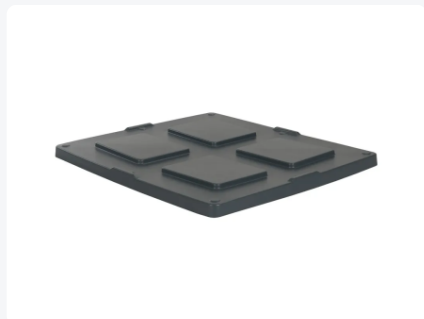

Artikelnummer: 25.1400.D

Deckel für MAXI BOX 1300 x 1150 mm - anthrazit/schwarz

Produkteigenschaften Eigenschaften

Außenmaß (LxBxH) 1320 x 1180 mm

Material HDPE

Artikelnummer 25.1400.D

Gewicht (kg) 7 kg

Farbe Schwarz

Anzahl pro Palette 30

Robuster Aufliegedeckel - für eine sichere Lagerung

Passend für MAXI BOX Kunststoff-Palettenboxen

MAXI BOXEN sind auch mit Deckel stapelbar

Der Deckel ist mit Stapelrändern zur Zentrierung der Boxen versehen

Beschreibung

Kunststoff-Aufliegedeckel geeignet für MAXI BOX Kunststoff-Palettenboxen (1300 x 1150 mm). Auch mit Deckel können MAXI BOXEN untereinander gestapelt werden.

Geeignetes Zubehör