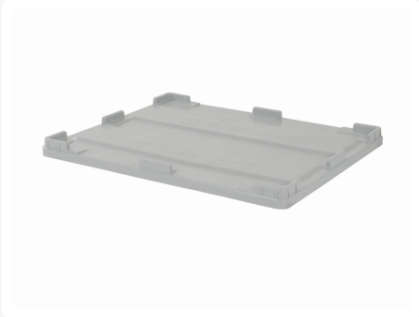

Artikelnummer: 80410800

# Deckel für Big Box SB3 1200x1000xH78mm hellgrau

## Produkteigenschaften

Außenmaß (LxBxH)	1212 x 1012 x 80 mm
Material	HDPE
Artikelnummer	80410800
Gewicht (kg)	7,5 kg
Temp. Beständigkeit	-30°C bis +40°C / kurzzeitig bis +90°C
Farbe	Grau
Anzahl pro Palette	45

## Eigenschaften

Sehr robuster Kunststoff-Aufliegedeckel für Boxen  
1200 x 1000 mm

Geeignet für Kunststoff Palettenboxen Typ SB3 und  
HB3 (1200 x 1000 mm)

Mit Deckel bleiben alle Boxen stapelbar

Beim Stapeln werden die Boxen mit Deckel durch  
die Deckelränder sicher zentriert