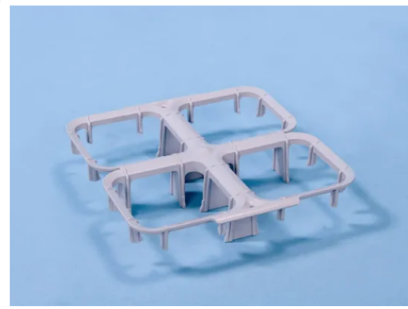

Artikelnummer: 50.CBS4.0

Besteckträger 4-teilig grau

Produkteigenschaften Eigenschaften

Außenmaß
(LxBxH) 220 x 220 x 140 mm

Material PP

Artikelnummer 50.CBS4.0

Gewicht (kg) 1 kg

Farbe Grau

Der Besteckbecherset eignet sich zum Aufstellen und Waschen von Besteck.

Besteht aus vier Besteckbecherset 50.CBS.0, die mit einem Halter verbunden sind.

Alternative Artikel