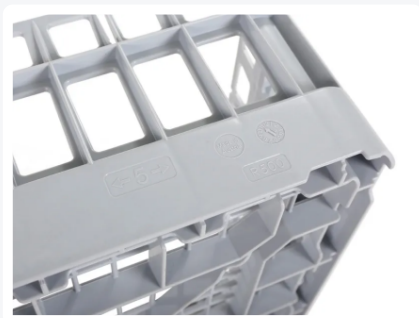

Artikelnummer: 50.R.500

Drucken möglich

# Bistrokorb 500x500mm grau Basys 500

## Produkteigenschaften

Außenmaß (LxBxH)	500 × 500 × 174 mm
Innenmaß (LxBxH)	460 × 460 × 150 mm
Seitenwände	Offen, für optimale Spülergebnisse und schnellere Trocknung
Material	PP
Artikelnummer	50.R.500
Gewicht (kg)	2,5 kg
Temp. Beständigkeit	-30°C bis +80°C
Farbe	Grau
Boden	Öffen
EAN	7424903360314

## Eigenschaften

Bistrokorb 50.R.500 kann mit einem Besteckbecher, einem Glaseinsatz und einem Tellereinsatz ausgestattet werden und ist daher für das Laden von Besteck, Glaswaren und Geschirr geeignet.