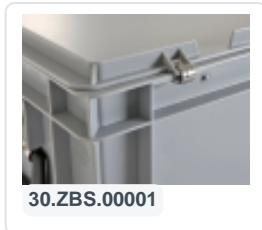

Beschreibung

Deckelbehälter im Euro-Norm-Format 300 x 200 mm. Der Behälter mit grünem Scharnierdeckel ist mit zwei Schnapp-Schiebeverschlüssen ausgestattet. Aufgrund der geschlossenen Seitenwände, des geschlossenen Bodens und der Schnappverschlüsse ist der Deckelbehälter gut abdichtend. Dies macht den Deckelbehälter sehr geeignet für staubfreie Lagerung von Besteck und Kleinteilen. Hergestellt aus lebensmittelechtem Kunststoff.

Geeignetes Zubehör