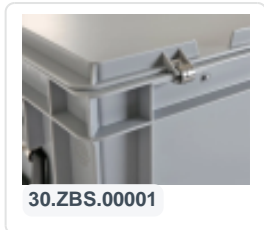

Beschreibung

Deckelbehälter im Euro-Norm-Format 300 x 200 mm. Der Behälter mit rotem Scharnierdeckel ist mit zwei Schnapp-Schiebeverschlüssen ausgestattet. Durch die geschlossenen Seitenwände, den geschlossenen Boden und die Schnappverschlüsse ist der Deckelbehälter gut abdichtend. Dies macht den Deckelbehälter sehr geeignet für staubfreie Lagerung von Besteck und Kleinteilen. Hergestellt aus lebensmittelechtem Kunststoff.

Geeignetes Zubehör