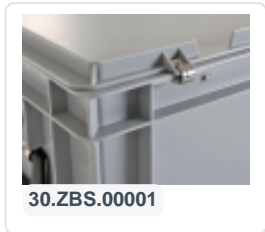

Beschreibung

Schwarzer Deckelbehälter im Euro-Norm-Format 300 x 200 mm. Der Behälter mit blauem Scharnierdeckel ist mit zwei Schnapp-Schiebeverschlüssen ausgestattet. Durch die geschlossenen Seitenwände, den geschlossenen Boden und die Schnappverschlüsse ist der Deckelbehälter gut abdichtend. Dies macht den Deckelbehälter sehr geeignet für staubfreie Lagerung von Besteck und Kleinteilen. Hergestellt aus lebensmittelechtem Kunststoff.

Geeignetes Zubehör