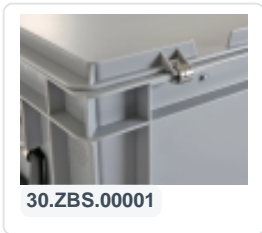

Beschreibung

Der Deckelbehälter mit den Maßen 600 x 400 x H190 mm ist ein Euronorm-Stapelbehälter mit blauem Scharnierdeckel und Schnapp-Schiebeverschlüssen. Der Deckelbehälter verfügt über einen glatten, geschlossenen Boden und geschlossene Seitenwände. Der Kunststoffdeckel ist im geöffneten Zustand abnehmbar. Mit den beiden Schnapp-Schiebeverschlüssen lässt sich der Deckel einfach öffnen. Der verschließbare Deckel verhindert, dass die Ladung während des Transports verloren geht, beschädigt wird oder verschmutzt. Dank der genormten Abmessungen kann der Deckelbehälter sowohl mit als auch ohne Deckel mit anderen Euro-Behältern gestapelt werden. Darüber hinaus lässt sich der Deckelbehälter perfekt und ohne Platzverlust mit genormten Paletten, Untergestellen und Rollbehältern kombinieren. Wir liefern Schaumeinlagen, Dichtungen und Etikettenhalter als Zubehör für die Deckelbehälter.

Geeignetes Zubehör