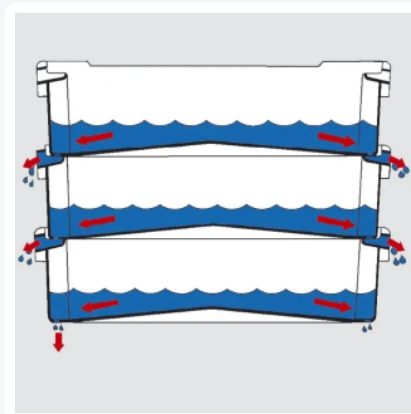

Artikelnummer: 81700300 [Drucken möglich](#)

Fischkasten 40kg/60l. 800x450xH270mm mit Ablauflöchern blau

Produkteigenschaften

Außenmaß (LxBxH)	800 × 450 × 270 mm
Innenmaß (LxBxH)	645 × 400 × 260 mm
Inhalt	60 Liter
Handgriffe	Offen
Seitenwände	Geschlossen
Material	HDPE
Artikelnummer	81700300
Gewicht (kg)	3,8 kg
Temp. Beständigkeit	Von -30°C bis +40°C, kurzzeitig bis +90°C
Farbe	Blau
Boden	Dachförmiger Boden mit 4 Ablauflöchern in den Behälterecken

Eigenschaften

Mit Dachbodenkonstruktion und (Schmelz)Wasserablaufsystem.

Fischkästen sind stapelbar und nestbar.

Mit Pfeilmarkierung, als optische Stapel- bzw. Nesthilfe.

Durch das Nestprinzip wird bis zu 65% Platz gespart.

Beschreibung

Stapelbare und ineinander nestbare Fischkiste mit Abflusslöchern im Format 800 x 450 x H270 mm. Für sichere und hygienische Lagerung und Verteilung von frischem Fisch. Der geschlossene Boden der Fischkiste verfügt über Abflusslöcher in den vier Ecken. Schmelzwasser und Schleim werden abgeleitet, sodass sie nicht in die darunter liegende Fischkiste gelangen. Dies garantiert die Qualität, Frische und Farbe des Fisches.

Die stapelbare und ineinander nestbare Fischkiste besteht aus lebensmittelechtem Kunststoff. Beim Stapeln leerer Fischkisten können bis zu 65 % Platz eingespart werden. Die Pfeilmarkierung am oberen Rand der Fischkiste zeigt an, wie die Kiste ineinander genestet werden kann. Die Fischkiste hat ein Fassungsvermögen von 60 Litern und eine Tragfähigkeit von 40 kg. Die Fischkisten sind mit einer Vorrichtung für Transponder ausgestattet. RFID-Chips sind auf Anfrage erhältlich. Für weitere Informationen zu diesen Transpondern kontaktieren Sie bitte unsere Produktspezialisten.