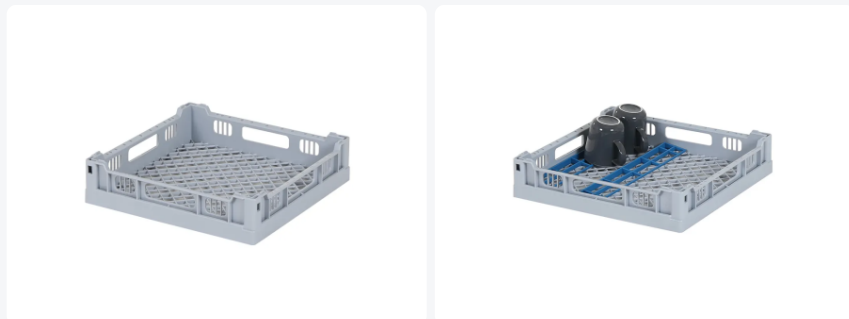

Artikelnummer: 50.401

Grundkorb grobmaschig 400x400mm grau

Produkteigenschaften

Außenmaß (LxBxH)	400 x 400 x 90 mm
Innenmaß (LxBxH)	365 x 365 x 73 mm
Handgriffe	Offene Griffe an vier Seiten für mehr Tragekomfort
Seitenwände	Offen, für optimale Spülergebnisse und einen schnelleren Trocknungsprozess
Material	PP
Artikelnummer	50.401
Gewicht (kg)	0,8 kg
Temp. Beständigkeit	-30°C bis +80°C
Farbe	Grau
Boden	Durchbrochen, extra verstärkt

Eigenschaften

Der Universal-Korb 50.401 eignet sich für eine gemischte Beladung von Glaswaren und Geschirr.

Beschreibung

Universalkorb (400 x 400 mm) mit einer Innenhöhe von 73 mm. Ideal geeignet für das beladen mit verschiedenen Gläsern und Besteck. Der Boden ist offen und extra verstärkt, wodurch der Gläserkorb ideal für den Gebrauch in Bandspülmaschinen mit Transporthaken geeignet ist. Seitenwände haben eine offene Konstruktion, für ein optimales Spülergebnis und eine schnellere Trocknung. Besonders robuster und langlebiger Korb mit den besten Eigenschaften für den Gastronomiebereich.