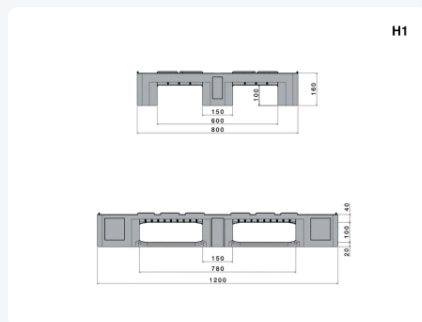

Artikelnummer: 83100801

Drucken möglich

Europalette H1 - 1200 x 800 mm - mit 7 mm Rändern - 3 geschlossene Palettenkufen - grau (RAL 7042)

Produkteigenschaften

Außenmaß (LxBxH)	1200 x 800 x 160 mm
Dynamische Tragfähigkeit (kg)	1250 kg
Material	HDPE
Artikelnummer	83100801
Gewicht (kg)	18 kg
Temp. Beständigkeit	-30°C bis +40°C / kurzzeitig bis +90°C
Farbe	Grau
Farbcode	ungefähr RAL 7042
Statische Tragfähigkeit	5000 kg
Randhöhe	7 mm
Tragfähigkeit in Regalen	1000
Anzahl pro Palette	15

Eigenschaften

Hygienische Kunststoffpalette für den universellen Einsatz

Universelle Variante der EURO H1 – ohne Noppenkreuz

Palettendeck mit 7 mm Rändern zur Zentrierung von Ladegut und leeren Paletten untereinander