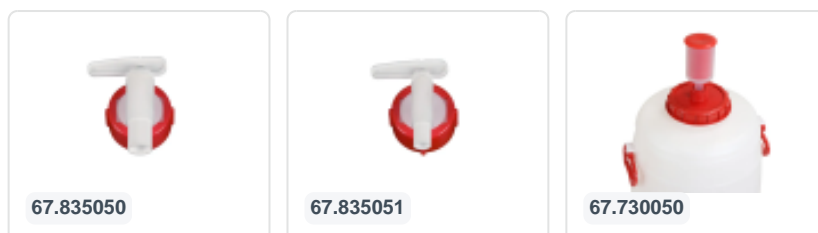

Geeignetes Zubehör