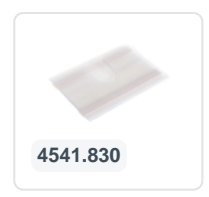

Beschreibung

Kunststoffkoffer in den Abmessungen 400 x 300 mm. Der Koffer besteht aus einem Euro-Norm-Stapelbehälter, einem Scharnierdeckel mit zwei Schnapp-Schubverschlüssen und zwei Koffergriffen an den kurzen Seiten. Der Koffer ist beim Transport sicher verschlossen, was einen sicheren und staubfreien Transport der Ladung gewährleistet. Der Kunststoffkoffer ist stapelbar und kombinierbar mit anderen Euro-Norm-Koffern und Stapelbehältern aus Kunststoff. Mit einem rollbaren Untergestell oder einem Rollcontainer lässt sich der Koffer ergonomisch transportieren.

Geeignetes Zubehör