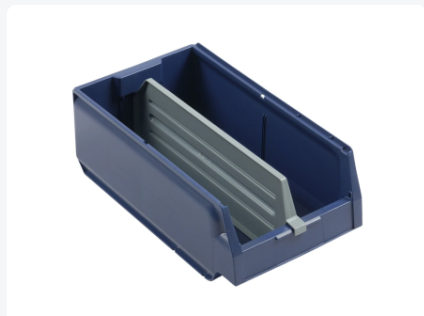

Artikelnummer: 9068.500.504

Längsteiler - für Modulkasten 400 mm Typ 9068 - Kunststoff - grau

Produkteigenschaften

Außenmaß (LxBxH)	390 x 20 x 135 mm
Material	PS
Artikelnummer	9068.500.504
Gewicht (kg)	0,14 kg
Temp. Beständigkeit	-10°C bis +40°C / kurzzeitig bis +60°C
Farbe	Grau

Eigenschaften

Kunststoff-Längsteiler für Modulkasten Typ 9068 (400 mm lang)

Lebensmittelecht und gut zu reinigen

Abmessungen des Teilers: 390/370 x 20 x H 135 mm

Der Längsteiler wird in Schlitten fixiert - integriert in die Wände an der Vorder- und Rückseite

Der Teiler sitzt fest eingeschlossen und in der Aufnahme verriegelt

Nach dem Einsetzen des Längsteilers entstehen zwei Fächer

Fachbreite: 100 mm - ohne ausgestellte Wände (= zusätzlicher Raum)

Dadurch können verschiedene Produkte im Modulkasten gelagert werden, während die Zugänglichkeit gewährleistet bleibt

Beschreibung

Längsteiler (390/370 x 20 x H 135 mm) aus Kunststoff. Geeignet als Längsteiler für Modulkasten Typ 9068 (Länge 400 mm). Der Längsteiler wird in Schlitten fixiert. Dadurch sitzt der Teiler fest eingeschlossen und verriegelt. Der Längsteiler teilt den Modulkasten in zwei Fächer - jeweils mit einer Breite von 100 mm. Dadurch bleibt der Sichtlagerkasten gut zugänglich.