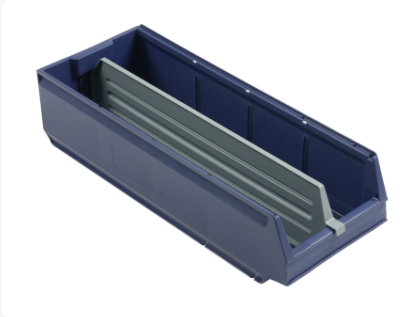

Artikelnummer: 9070.500.504

Längsteiler - für Modulkasten 600 mm Typ 9070 - Kunststoff - grau

Produkteigenschaften

Außenmaß (LxBxH)	590 x 20 x 135 mm
Material	PS
Artikelnummer	9070.500.504
Gewicht (kg)	0,22 kg
Temp. Beständigkeit	-10°C bis +40°C / kurzzeitig bis +60°C
Farbe	Grau

Eigenschaften

Kunststoff-Längsteiler für Modulkasten Typ 9070 (600 mm lang)

Lebensmittelecht und gut zu reinigen

Abmessungen des Teilers: 590/570 x 20 x H 135 mm

Der Längsteiler wird in Schlitzen fixiert - integriert in die Wände an der Vorder- und Rückseite

Der Teiler sitzt fest eingeschlossen und in der Aufnahme verriegelt

Nach dem Einsetzen des Längsteilers entstehen zwei Fächer

Fachbreite: 100 mm - ohne ausgestellte Wände (= zusätzlicher Raum)

Dadurch können verschiedene Produkte im Modulkasten gelagert werden, während die Zugänglichkeit gewährleistet bleibt

Beschreibung

Längsteiler (590/570 x 20 x H 135 mm) aus Kunststoff. Geeignet als Längsteiler für Modulkasten Typ 9070 (Länge 600 mm). Der Längsteiler wird in Schlitzen fixiert. Dadurch sitzt der Teiler fest eingeschlossen und verriegelt. Der Längsteiler teilt den Modulkasten in zwei Fächer - jeweils mit einer Breite von 100 mm. Dadurch bleibt der Sichtlagerkasten gut zugänglich.