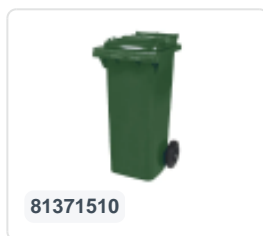

Geeignetes Zubehör