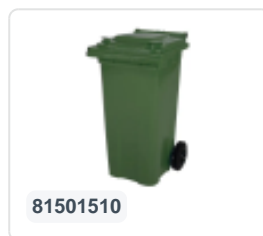

Geeignetes Zubehör