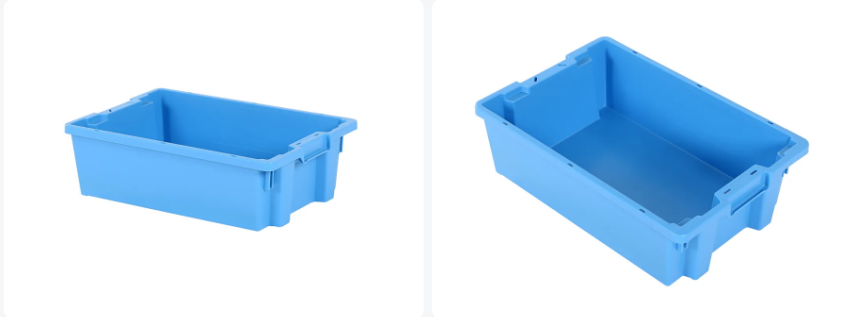

Artikelnummer: 4128.760.626

Drucken möglich

Drehstapelbehälter 600x400xH180mm geschl. blau

Produkteigenschaften

Außenmaß (LxBxH)	600 x 400 x 180 mm
Innenmaß (LxBxH)	513 x 362 x 160 mm
Inhalt	32 Liter
Handgriffe	Geschlossen (2 Muschelgriffe)
Seitenwände	Geschlossen
Material	PP
Artikelnummer	4128.760.626
Gewicht (kg)	1,7 kg
Temp. Beständigkeit	-20°C bis +80°C
Farbe	Blau
Boden	Geschlossen

Eigenschaften

Deckel für die TELLUS-Behälter ist versiegelbar.

TELLUS-Behälter sind stapelbar und nestbar.