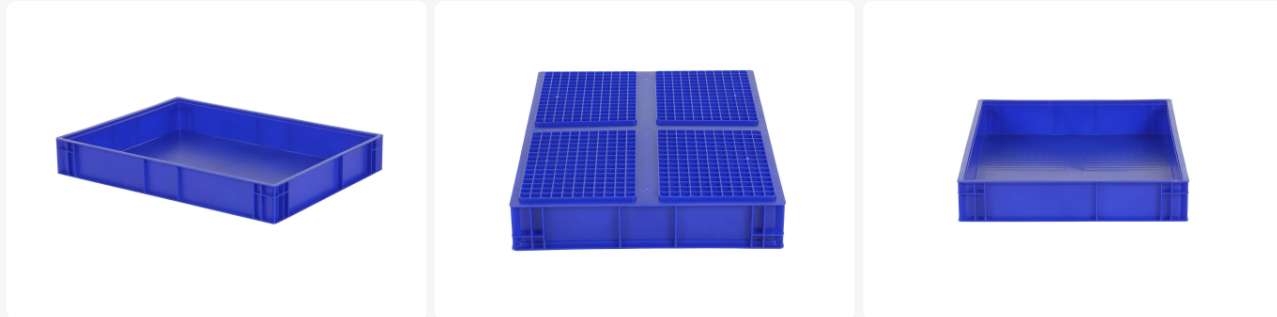

Artikelnummer: 8.806012.D.3

Drucken möglich

Stapelbehälter Euronorm - 800 x 600 x H 120 mm (verstärkter Boden) - Blau

Produkteigenschaften

Außenmaß (LxBxH)	800 x 600 x 120 mm
Innenmaß (LxBxH)	750 x 550 x 107 mm
Max. Stapelbelastung (kg)	250 kg
Inhalt	45 Liter
Handgriffe	Geschlossen
Seitenwände	Geschlossen
Material	PP
Artikelnummer	8.806012.D.3
Gewicht (kg)	3,32 kg
Temp. Beständigkeit	-10°C bis +60°C
Farbe	Blau
Boden	Geschlossen, verstärkt
Tragfähigkeit (kg)	40
Anzahl pro Palette	38

Eigenschaften

Kunststoff-Stapelbehälter im Euro-Normformat: 800 x 600 x H 120 mm, mit einem Fassungsvermögen von 45 Litern.

Vollständig geschlossenes Design für optimalen Schutz der gelagerten Waren.

Verstärkter Boden sorgt für zusätzliche Stabilität und Langlebigkeit.

Geeignet zum Stapeln und Kombinieren mit genormten Paletten.

Ideal zur Lagerung von Gütern, die Schutz vor Staub, Feuchtigkeit und Umwelteinflüssen benötigen.

Beschreibung

Vollständig geschlossener Stapelbehälter in Euro-Normabmessungen 800 x 600 mm. Der Stapelbehälter hat ein Fassungsvermögen von 45 Litern und eine Höhe, einschließlich verstärktem Boden, von 120 mm. Dieser Großvolumen-Stapelbehälter lässt sich perfekt mit genormten Paletten und Rollcontainern mit einer Breite von 800 mm kombinieren. Der Kunststoff-Stapelbehälter im Euro-Normformat misst 800 x 600 mm bei einer Höhe von 120 mm und hat ein Fassungsvermögen von 45 Litern. Dieser Typ Behälter ist vollständig geschlossen und verfügt über einen verstärkten Boden für zusätzliche Stabilität. Darüber hinaus ist er mit Griffen an beiden kurzen Seiten ausgestattet, was das Handling und die Bewegung erleichtert. Aufgrund seiner geschlossenen Bauweise eignet sich dieser Behälter auch zur Lagerung von Gütern, die Schutz vor Staub, Feuchtigkeit oder anderen Umwelteinflüssen benötigen. Die Tatsache, dass er auf Europaletten passt, macht ihn zu einer praktischen und standardisierten Option für logistische Zwecke innerhalb Europas.