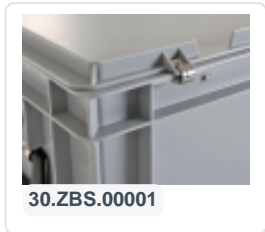

Beschreibung

Stapelbarer Behälter mit Scharnierdeckel im Euro-Normformat 600 x 400 mm. Der Scharnierdeckel ist mit zwei Snap-Schließungen ausgestattet. Der Behälter ist vollständig geschlossen. Auch die Griffe sind verschlossen. Dadurch kann der Inhalt vollständig genutzt werden. Der Behälterdeckel besteht aus lebensmittelechtem Kunststoff. Dank der praktischen Euro-Norm-Maße passt dieser Behälterdeckel perfekt auf andere Euro-Behälter sowie auf genormte Paletten, Rollcontainer und mobile Untergestelle.

Geeignetes Zubehör