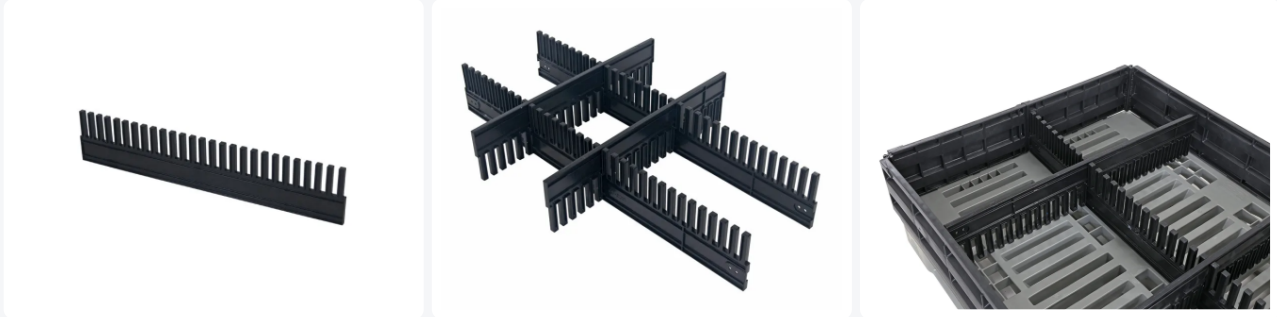

Artikelnummer: 99.9HM.10

Steckeinteiler HD 180 950x180x15mm schwarz

Produkteigenschaften

Außenmaß (LxBxH)	950 x 15 x 180 mm
Material	HDPE-Regenerat
Artikelnummer	99.9HM.10
Gewicht (kg)	0,93 kg
Farbe	Grau

Eigenschaften

Praktische Unterteilungsstreifen für verschiedene Größen von Palettenaufsatzrändern, für einen sicheren Transport Ihrer wertvollen Produkte.

Alternative Artikel