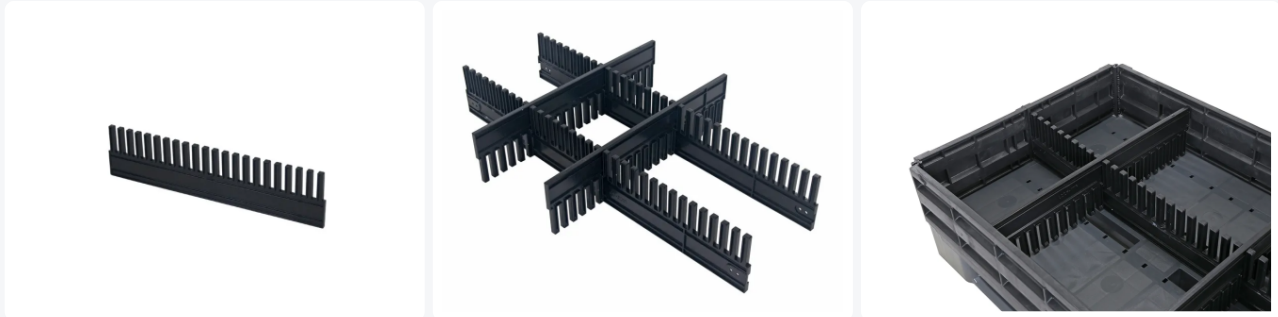

Artikelnummer: 99.9HM.08

Steckeinteiler HD 180 750x180x15mm schwarz

Produkteigenschaften

Außenmaß (LxBxH)	750 x 15 x 180 mm
Material	HDPE-Regenerat
Artikelnummer	99.9HM.08
Gewicht (kg)	0,73 kg
Farbe	Grau

Eigenschaften

Praktische Unterteilungsstreifen für verschiedene Größen von Palettenaufsatzrändern, für einen sicheren Transport Ihrer wertvollen Produkte.

Alternative Artikel